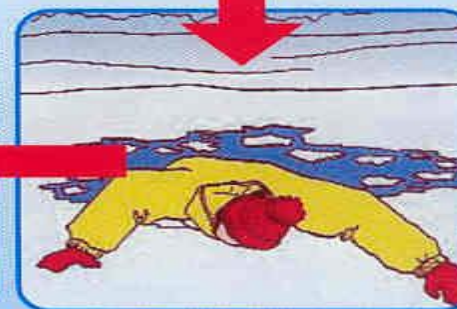

Наползать на лед,
раскинув руки
в стороны